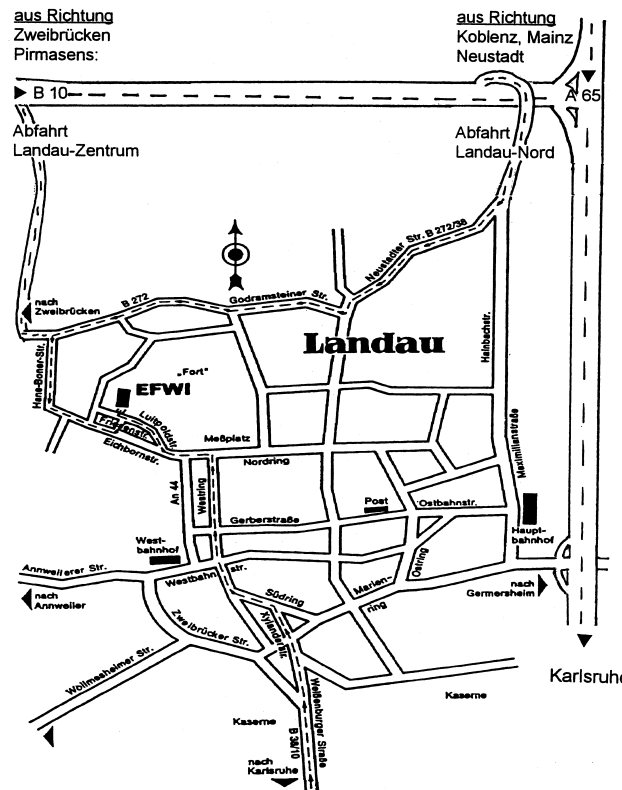

Kosten für Arbeitsmaterialien wie z.B. Kopien, werden auf die Teilnehmer umgelegt.

Das EFWI befindet sich im Protestantischen Bildungszentrum, Butenschoen-Haus, Luitpoldstr. 8. Dieses liegt im Nordwesten von Landau im „Fort“ (westlich von der Universität Landau). Man erreicht es mit dem Auto aus allen Richtungen über die B 10 (Abfahrt Landau) bzw. BAB 65 (Abfahrt Landau-Nord), Neustadter Straße, Godramsteiner Str., (am Ortsende links ab) Hans-Boner-Str., Eichbornstraße links ab in die Friesenstraße, Luitpoldstraße
Mit der Bahn vom Hauptbahnhof: Ostbahnstr., Gerberstr., (rechts ab) Marktstr. (links, am Alten Messplatz vorbei) Nordring, vor Eichbornstr. rechts ab in die Luitpoldstr. (Fußweg ca. 20 Minuten)

Sie können parken:

- auf der Seite der Luitpoldstr. (bis zur Friesenstraße, Engstelle bitte frei lassen)
- auf der südlichen Seite der Eichbornstr. an ihrer gesamten Länge (Parkstreifen)
- am Stadion (gegenüber der Einmündung Luitpoldstr.)